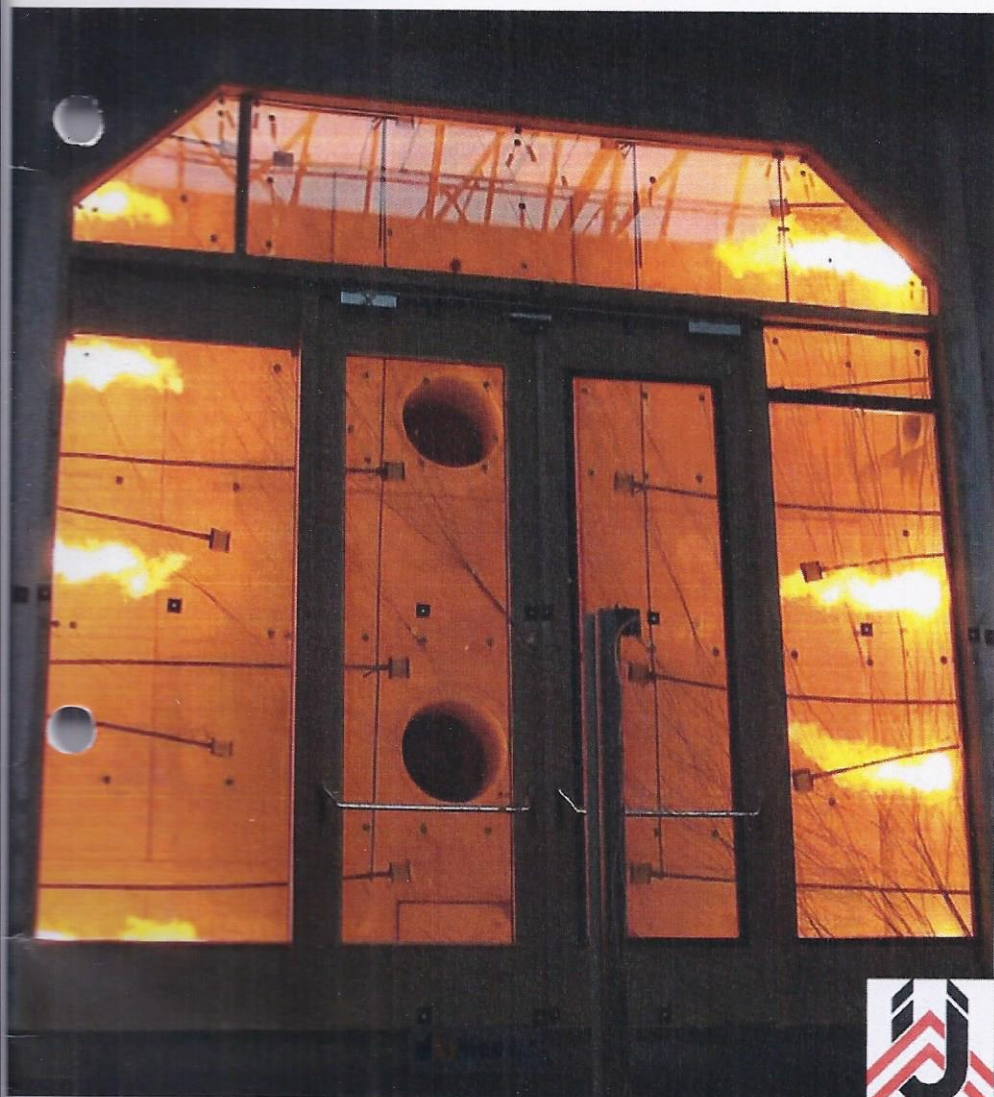

# MORALT LAMINESSE FireSmoke

Moralt InDoor  
LAMINESSE FireSmoke

**Feuerwiderstandstüren in der Innenanwendung**

Klassifizierung EI<sub>2</sub> 30 – C5 – S<sub>200</sub>

Klassifizierungsbericht 12102208-3